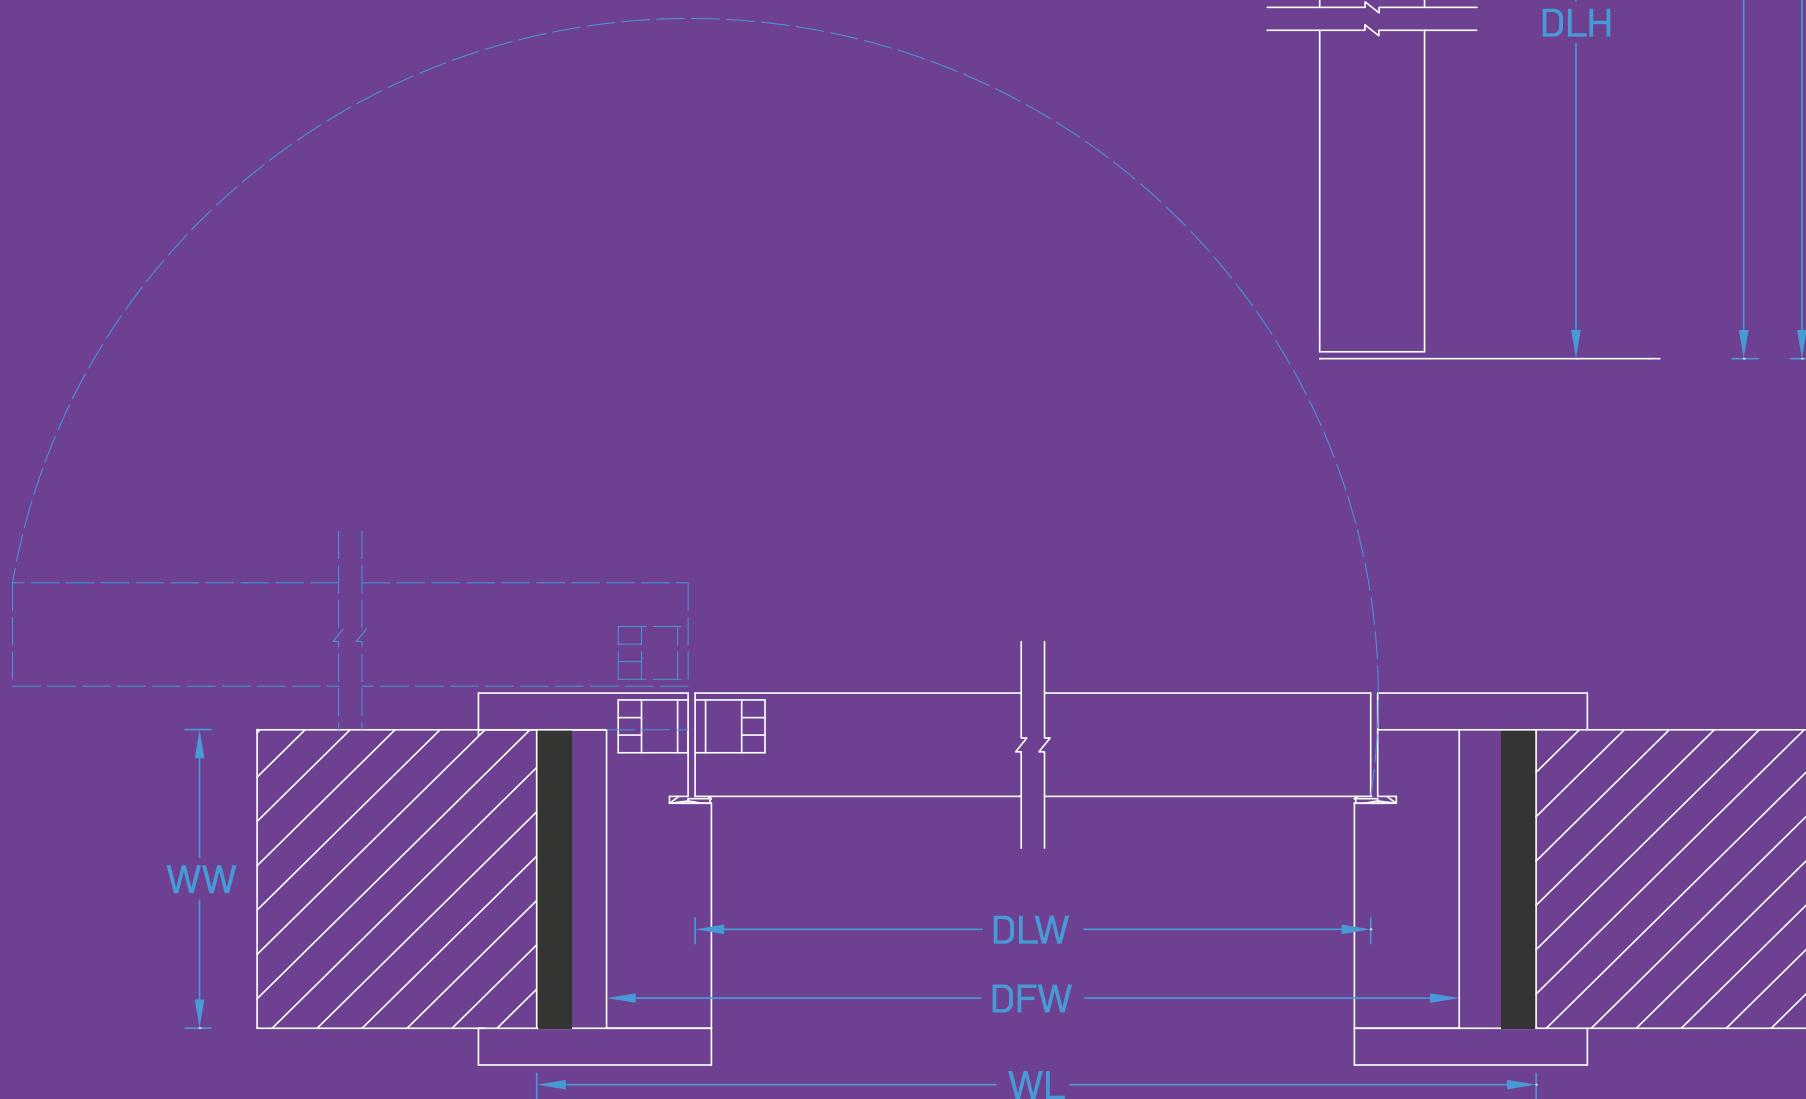

Επίπεδη εσωτερικά / Flat internal

Πλάγια και κάθετη τομή
Horizontal and vertical cut out

- DLW Πλάτος Φύλλου Πόρτας / Door Leaf Width
- DFW Πλάτος Πλαισίου / Frame Width
- WL Πλάτος Τοίχου / Wall Length
- WW Πάχος Τοίχου / Wall Width
- DLH Ύψος Φύλλου Πόρτας / Door Leaf Height
- DFH Ύψος Πλαισίου / Frame Height
- WH Ύψος Τοίχου / Wall Height