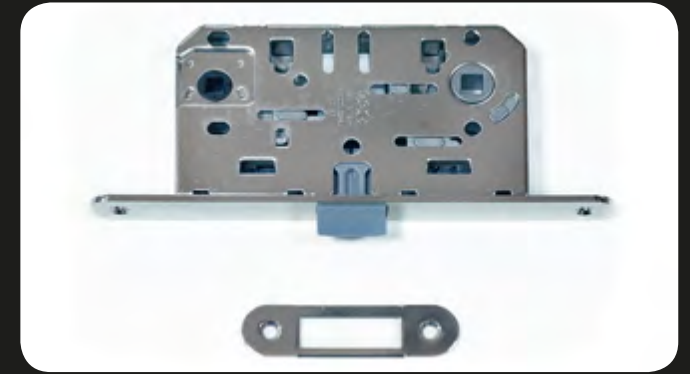

εξαρτήματα spare parts

Κλειδαριά υπνοδωματίου
Bedroom Lock

Κλειδαριά λουτρού
Bathroom Lock

Κλειδαριά mediana λουτρού
Mediana Bathroom Lock

Κλειδαριά mediana ασφαλείας
Mediana Security Lock

Κλειδαριά σπαστής
Folding Door Lock