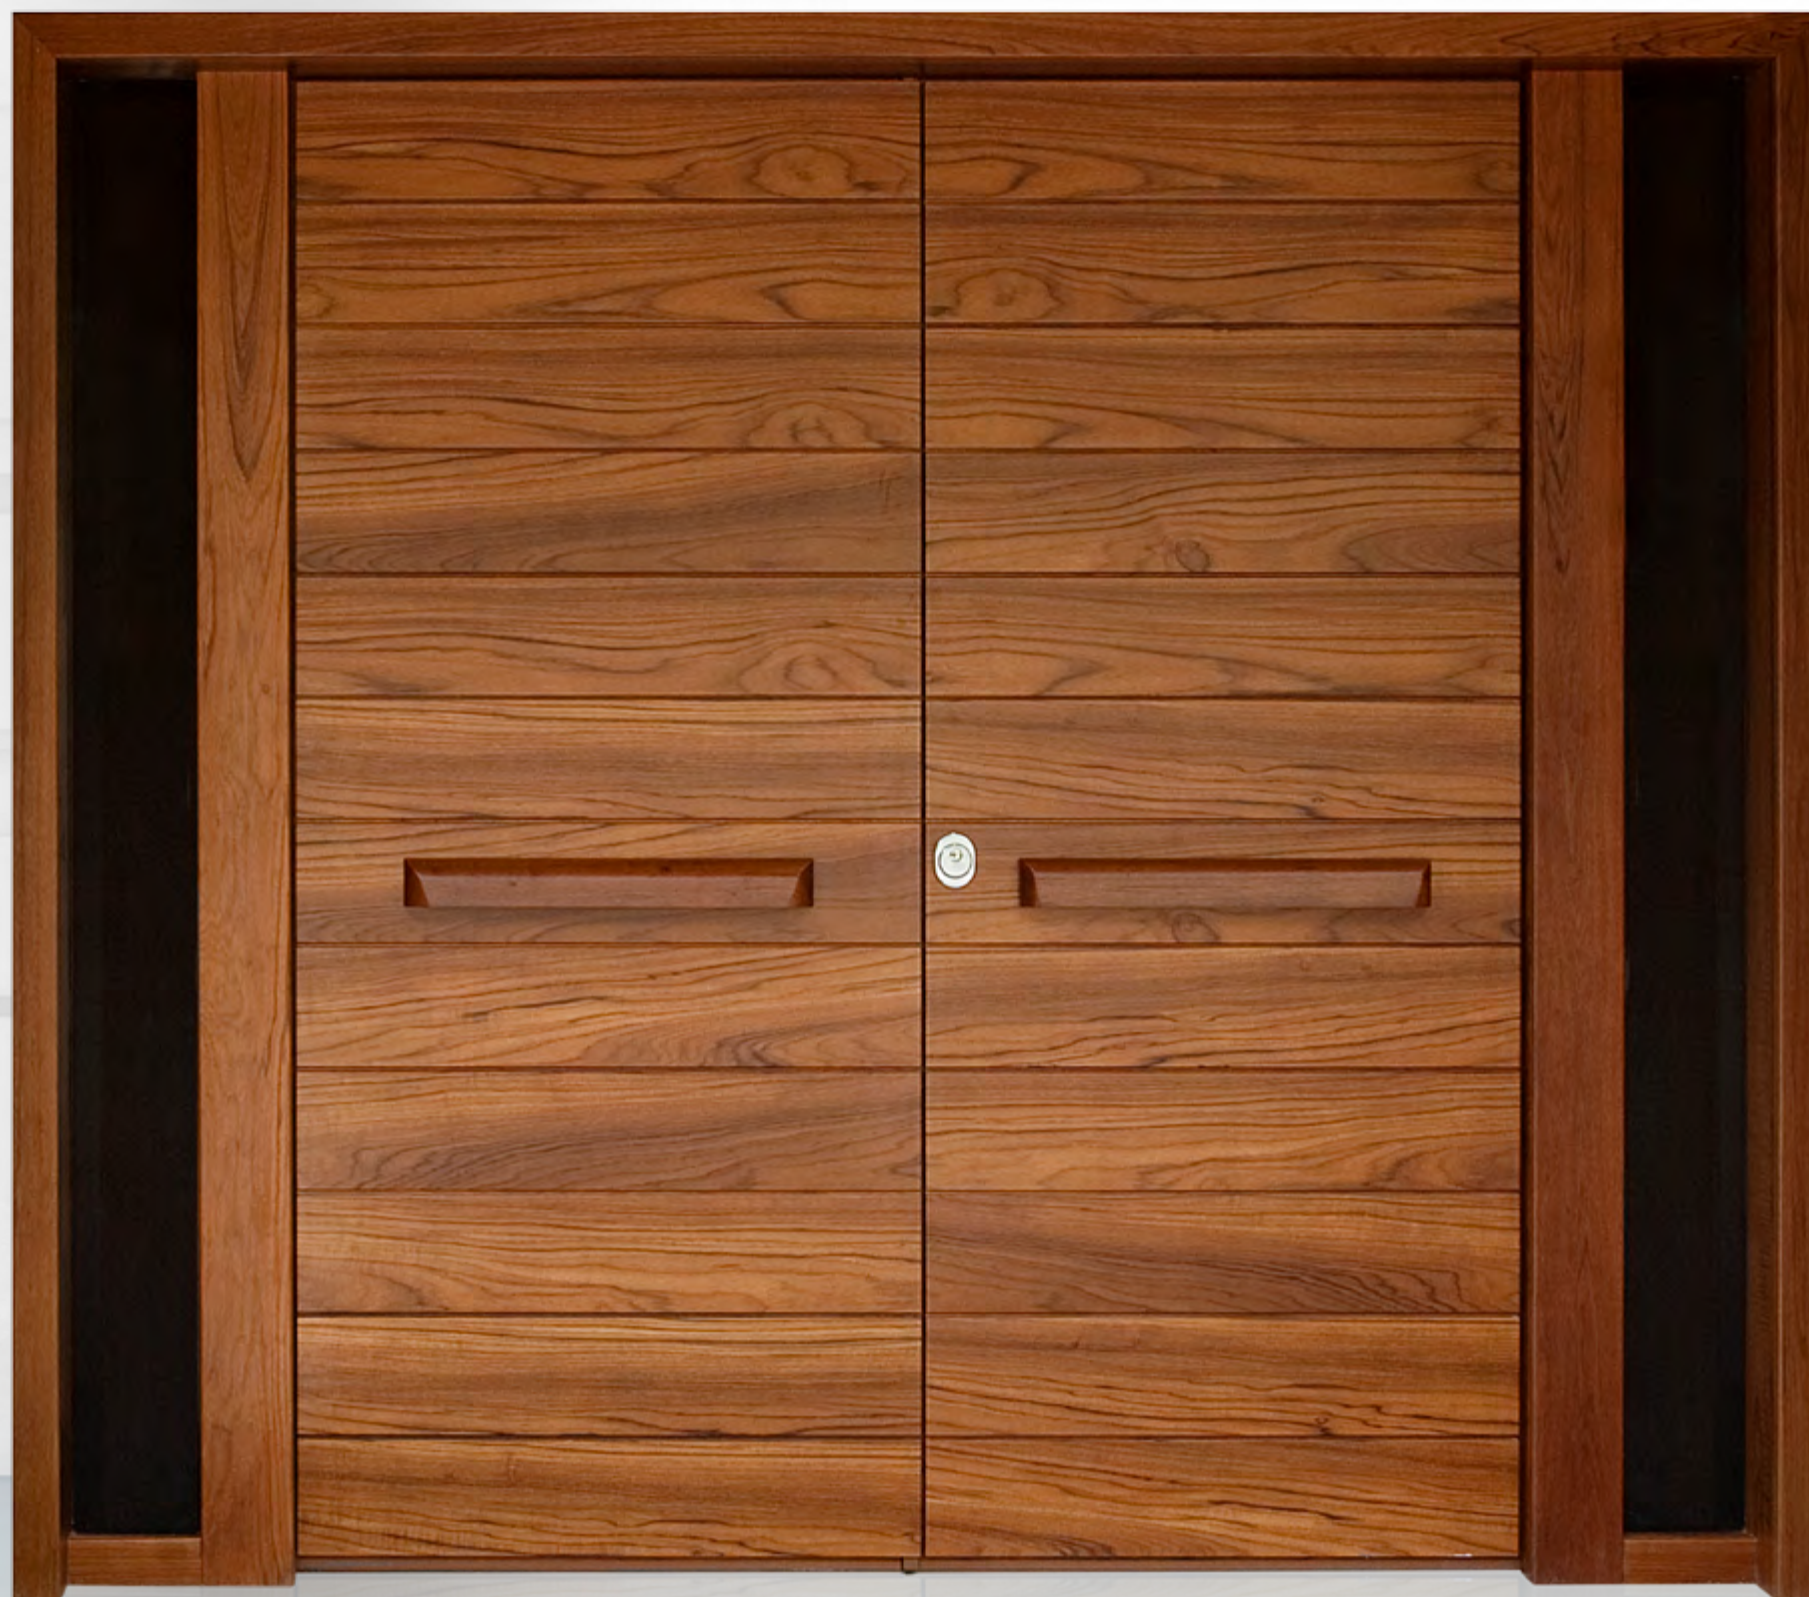

τύπος πόρτας: Securis
χρώμα: Γυαλί λευκό
σχέδιο: Γυαλί - Ινοξ
κάσα: Ίσια ινοξ

door type: Securis
color: White glass
pattern: Glass - Inox
frame: Straight inox

Μασίφ Solid

τύπος πόρτας: Securis door type: Securis
χρώμα: Δρυς color: Oak
σχέδιο: 12 σκοτίες pattern: 12 Recesses
κάσα: Ίσια frame: Straight