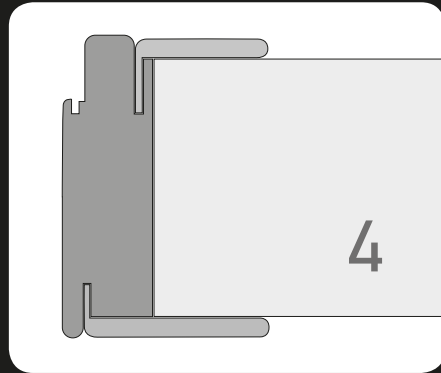

Κλειδαριά συρόμενης
Sliding Door Lock

Κλειδαριά ασφαλείας
Security Lock

Κλειδαριά mediana υπνοδωματίου
Mediana Bedroom Lock

Μεντεσές ρυθμιζόμενος
Adjustable Hinge

Κλειδαριά - πόμοιο
Lock and Handle

Κλειδαριά - πόμοιο
Lock and Handle