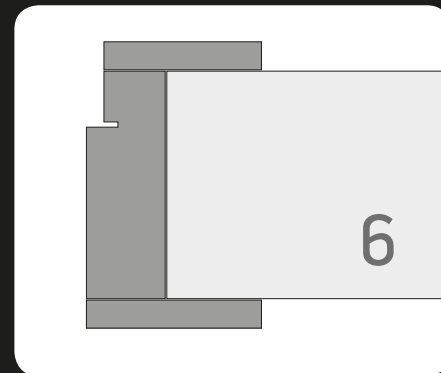

Κλειδαριά συρόμενης
Sliding Door Lock

Κλειδαριά ασφαλείας
Security Lock

Κλειδαριά mediana υπνοδωματίου
Mediana Bedroom Lock

Μεντεσές ρυθμιζόμενος
Adjustable Hinge

Κλειδαριά - πόμοιο
Lock and Handle

Κλειδαριά - πόμοιο
Lock and Handle