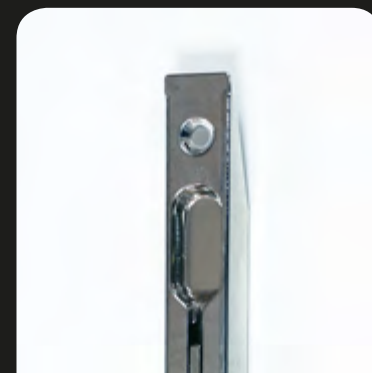

Κλειδαριά συρόμενης
Sliding Door Lock

Κλειδαριά ασφαλείας
Security Lock

Κλειδαριά mediana υπνοδωματίου
Mediana Bedroom Lock

Μεντεσές ρυθμιζόμενος
Adjustable Hinge

Κλειδαριά - πόμοιο
Lock and Handle

Κλειδαριά - πόμοιο
Lock and Handle