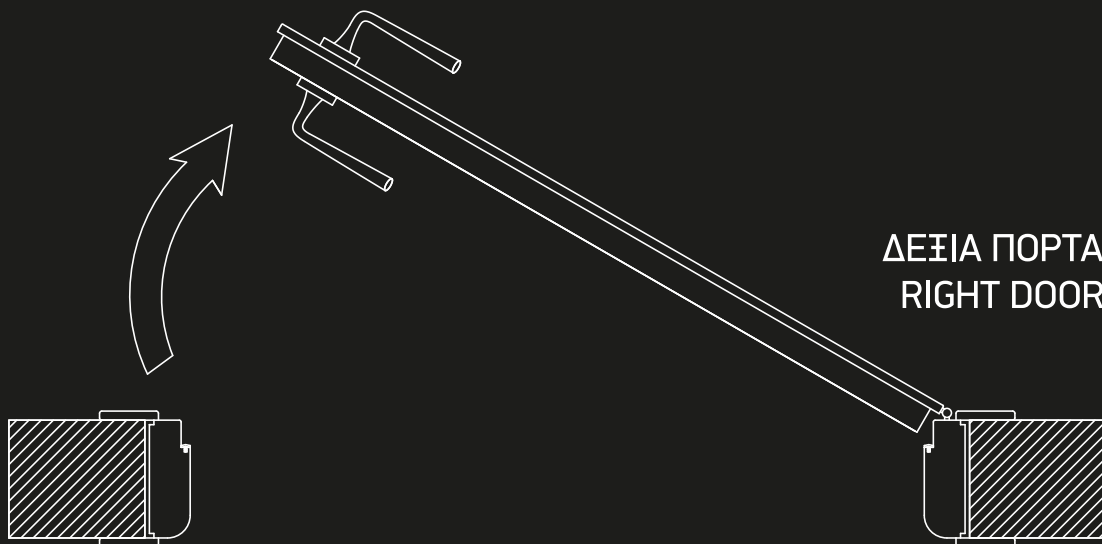

ΔΕΞΙΑ ΠΟΡΤΑ
RIGHT DOOR