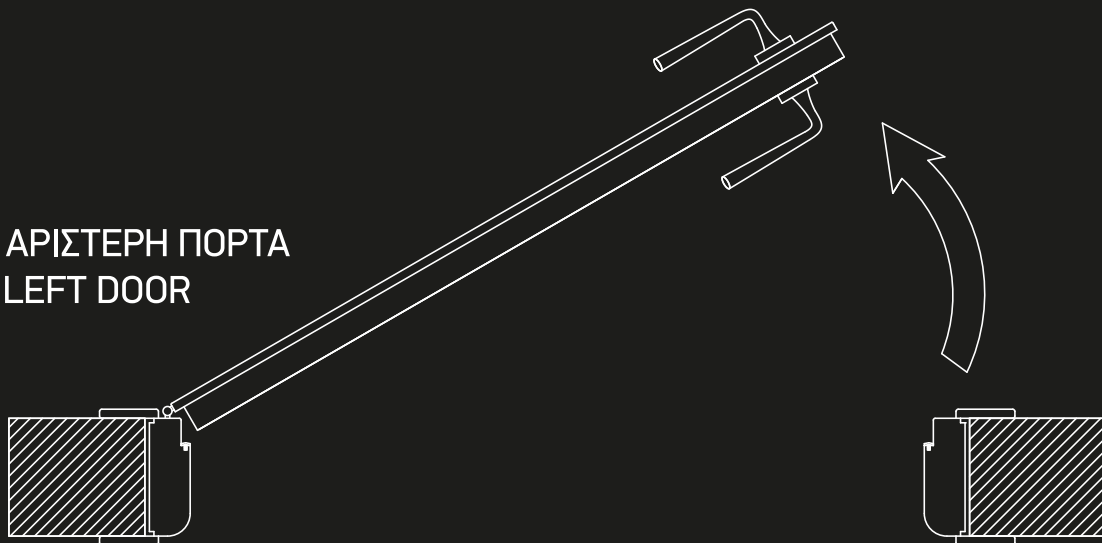

ΑΡΙΣΤΕΡΗ ΠΟΡΤΑ
LEFT DOOR