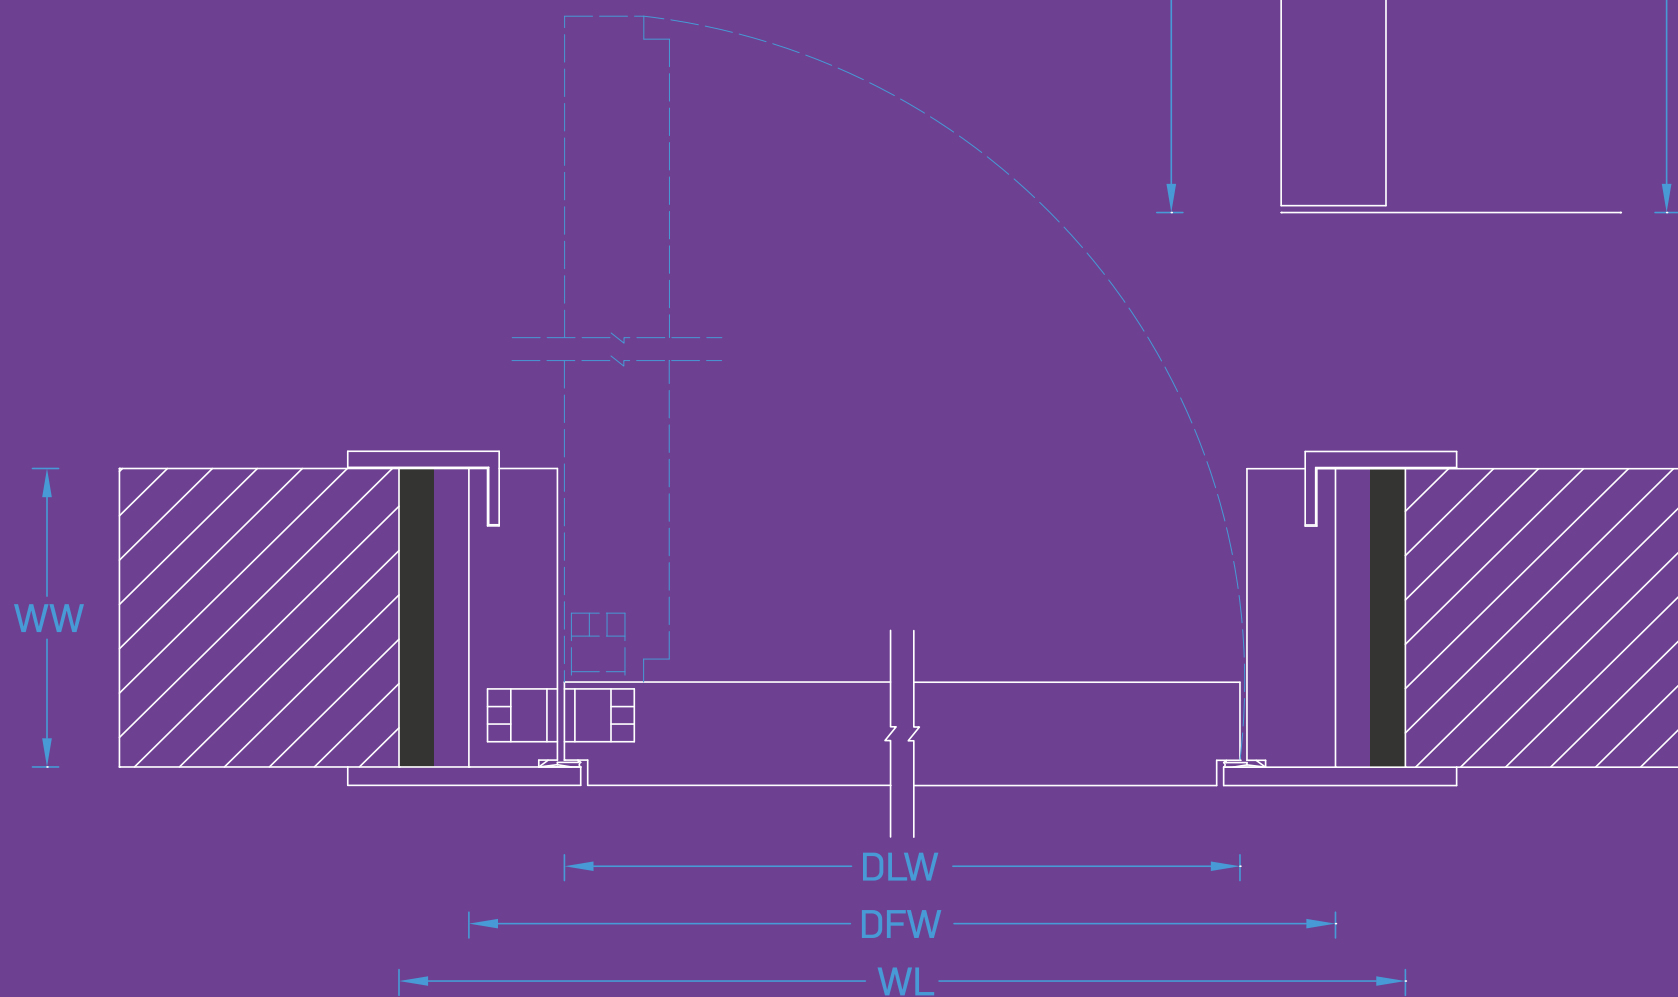

Πλάγια και κάθετη τομή
Horizontal and vertical cut out

- DLW Πλάτος Φύλλου Πόρτας / Door Leaf Width
- DFW Πλάτος Πλαισίου / Frame Width
- WL Πλάτος Τοίχου / Wall Length
- WW Πάχος Τοίχου / Wall Width
- DLH Ύψος Φύλλου Πόρτας / Door Leaf Height
- DFH Ύψος Πλαισίου / Frame Height
- WH Ύψος Τοίχου / Wall Height